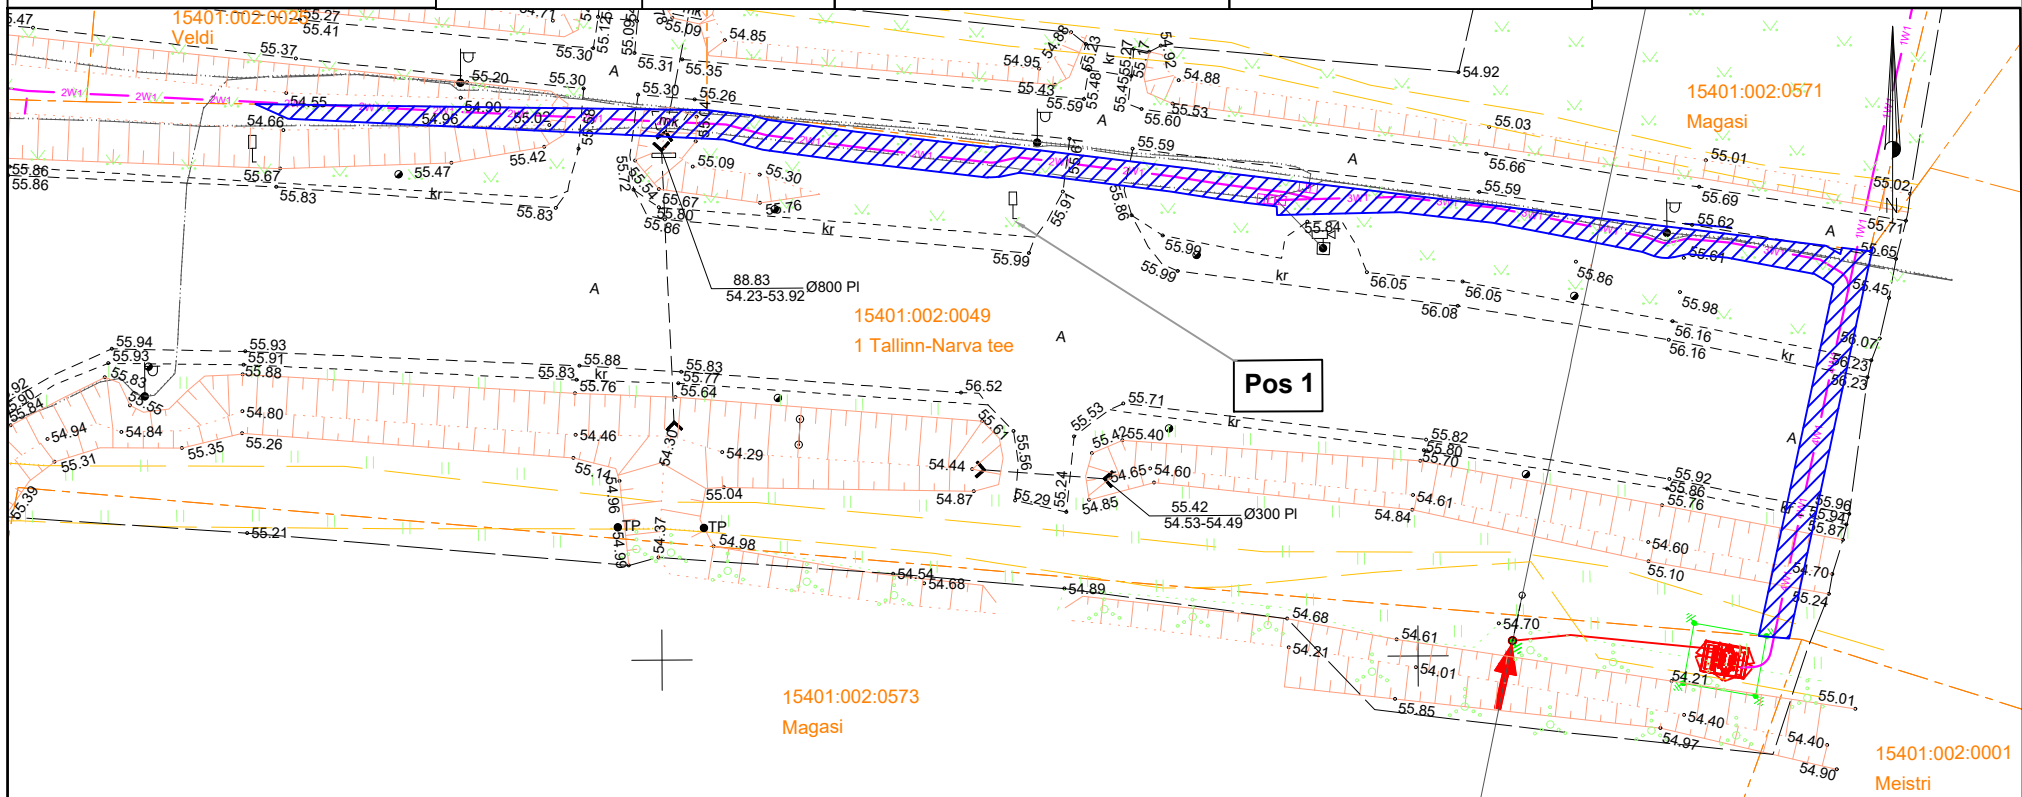

Isikliku kasutusõiguse seadmise plaan

IKÕ ala Pos nr (plaanil)	Kinnistu registriosa nr	Katastriüksuse tunnus, nimi ja sihtotstarve	IKÕ ala pindala ruutmeetrites m ²
Pos 1	8004150	15401:002:0049; 1 Tallinn-Narva tee; transpordimaa	223

Projekteeritava maakaabli pikkus 174 m

-  IKÕ seadmise ala
-  Kinnistute piirid
-  Projekteeritud 0,4kV maakaabel kaablikaitsetorus (esimene nr kaablite arv)

Projekti nimi / aadress: Kohviku kinnistul elektrilaadija liitumine elektrivõrguga, Rannu küla, Viru-Nigula vald, Lääne-Viru maakond. LC1868		Töö nr: 24-129
Koostaja: Stromtec OÜ	Möötkava: 1:500	Leht / formaat: 1/A4
		Kuupäev: 02.09.2024